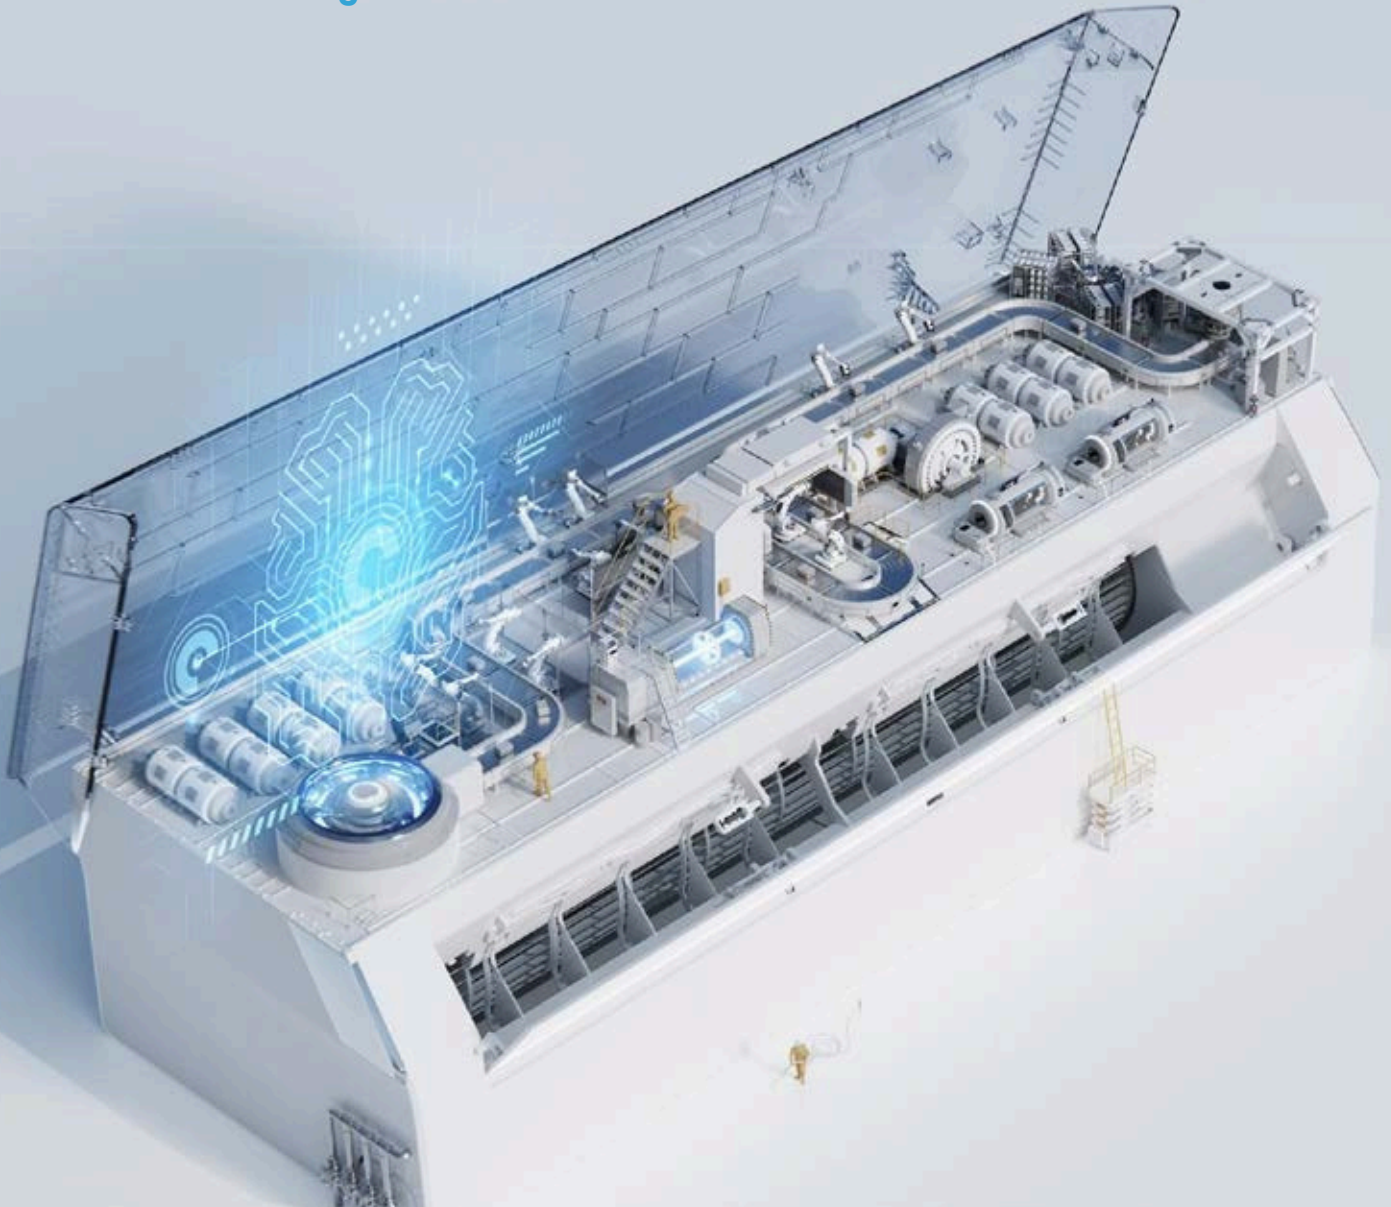

Meer gebruiken Meer leren Meer besparen

GREE AI Learning airconditioner

AI energiebesparende strategie

Naast de temperatuur neemt de AI-energiebesparingsstrategie het weer, de ruimte, de warmtebelasting en andere factoren mee in het leerproces en bestudeert het de parameters op adaptieve en dynamische wijze in verschillende omgevingen, waardoor de energiebesparing en het comfort beter worden dan voorheen.

Hoe langer de AI-strategie wordt gebruikt, hoe meer deze zich kan aanpassen aan de omgeving en hoe beter deze de behoeften van gebruikers begrijpt, zodat het comfort zich verspreidt naar elke hoek van de kamer.