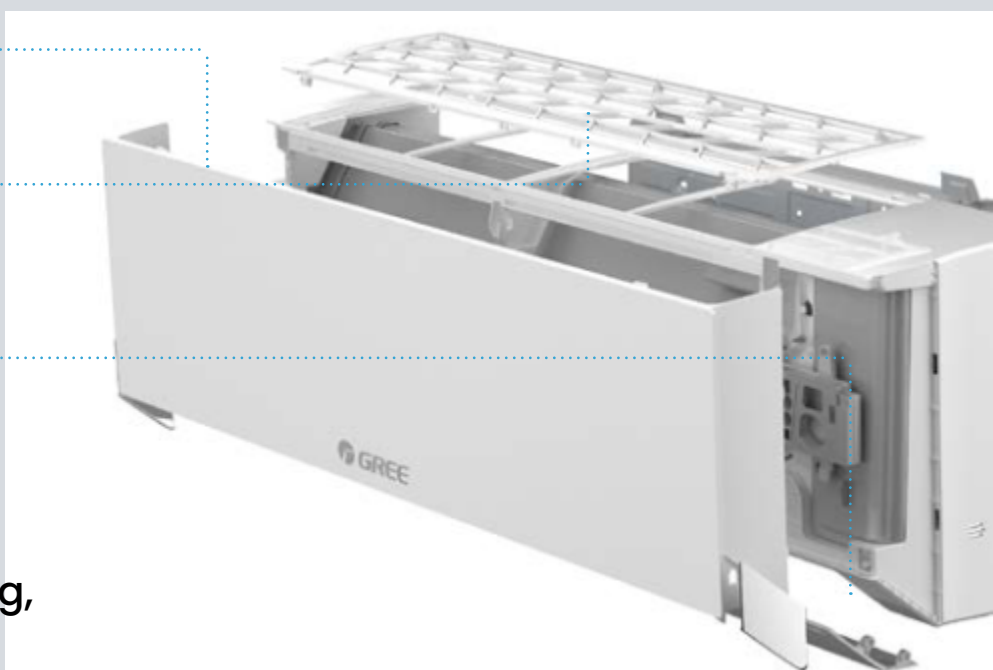

Ontdooien om het stof te verwijderen.

4

Drogen

Laat uitlekken totdat het oppervlak droog is.

Volledig gesloten luchtuittlaat

Geïntegreerde bovenfilter

Gemakkelijk te verwijderen en wassen luchtuittlaat

Eenvoudige verschijning, gemakkelijke reiniging.