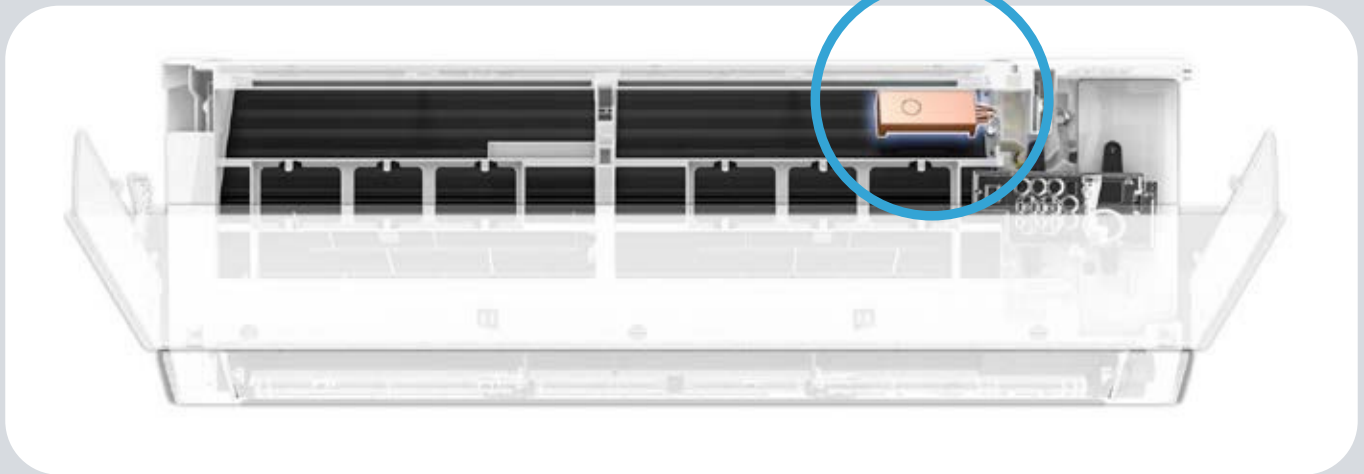

Clivia, Clean Air

Meervoudige gezonde bescherming

Clivia is uitgerust met meerdere gezonde functies om u een uitgebreide gezonde bescherming van binnenuit te bieden.

Colasma + UVC Dubbele sterilisatie airconditioner.

93.91%

Het sterilisatiepercentage van staphylococcus albus is maar liefst 93,91%.

Het is bewezen dat **UVC ultraviolet licht** effectief **bacteriën, virussen, schimmels, losse cellen** en andere **microorganismen** kan doden door hun genetisch materiaal te **vernietigen**, waardoor elke ademhaling van **gezond en schoon** wordt.

Opmerking: de gegevens komen uit het analyserapport van Guangdong. Detection Center of Microbiology en kunnen variëren afhankelijk van de testomgeving en -omstandigheden.

Colasma verbetert zijn UVC-sterilisatiescherm en integreert adsorptie en sterilisatie samen, zodat bacteriën en virussen zich nergens kunnen verbergen en de kwaliteit van de binnenlucht comprehensief wordt gehandhaafd.